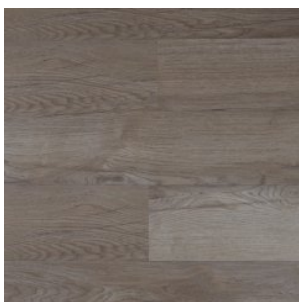

ТЕХНИЧЕСКИЕ ДАННЫЕ	ЗНАЧЕНИЕ
Бренд	АВЕРХОФ
Коллекция	PRADO
Страна производства	КИТАЙ
Толщина	5 мм
Толщина транспарента	0.55 мм
Вес	8.55 кг/м ²
Дополнительный защитный лак	да
Размер планки/плитки	17,8x123,5 см/19,2x123,5 см
Рельеф / Структура поверхности покрытия	синхронное
Фаска	4V
Тип соединения	замковое
Количество в упаковке	2.198 ² /2.371 ²
Класс пожарной опасности (РФ)	КМ5
Пожарно-технические характеристики: воспламеняемость (В)	В3
Пожарно-технические характеристики: дымообразование (Д)	Д3
Пожарно-технические характеристики: токсичность (Т)	Т4
Пожарно-технические характеристики: распространение пламени (РП)	РП4
Устойчивость к воздействию мебели на роликовых ножках	средняя
Шумопоглощение	18 дБ
Абсолютная остаточная деформация	<0,1 мм
Антистатические свойства	<2 kV
Срок службы, лет	25
Тип плитки	SPC

Прямая ссылка
на коллекцию на bigfloor.pro

LVT / SPC
ABERHOF / PRADO
Актуальный ассортимент расцветок

2606

2740

2982

2983

2985

2986