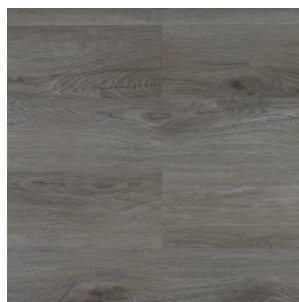

ТЕХНИЧЕСКИЕ ДАННЫЕ	ЗНАЧЕНИЕ
Бренд	АВЕРХОФ
Коллекция	PRADO
Страна производства	КИТАЙ
Толщина	5 мм
Толщина транспарента	0.55 мм
Вес	8.55 кг/м ²
Дополнительный защитный лак	да
Размер планки/плитки	17,8x123,5 см/19,2x123,5 см
Рельеф / Структура поверхности покрытия	синхронное
Фаска	4V
Тип соединения	замковое
Количество в упаковке	2.198 ² /2.371 ²
Класс пожарной опасности (РФ)	КМ5
Пожарно-технические характеристики: воспламеняемость (В)	В3
Пожарно-технические характеристики: дымообразование (Д)	Д3
Пожарно-технические характеристики: токсичность (Т)	Т4
Пожарно-технические характеристики: распространение пламени (РП)	РП4
Устойчивость к воздействию мебели на роликовых ножках	средняя
Шумопоглощение	18 дБ
Абсолютная остаточная деформация	<0,1 мм
Антистатические свойства	<2 kV
Срок службы, лет	25
Тип плитки	SPC

Прямая ссылка
на коллекцию на bigfloor.pro

LVT / SPC
ABERHOF / PRADO
Актуальный ассортимент расцветок

2606

2740

2982

2983

2985

2986