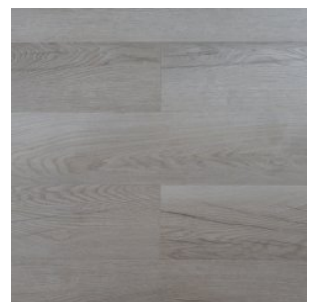

LVT / SPC
ABERHOF / PRADO
Актуальный ассортимент расцветок

2996

Изображения дизайнов могут отличаться от реальных образцов продукции в связи с особенностями цветопередачи полиграфического производства.